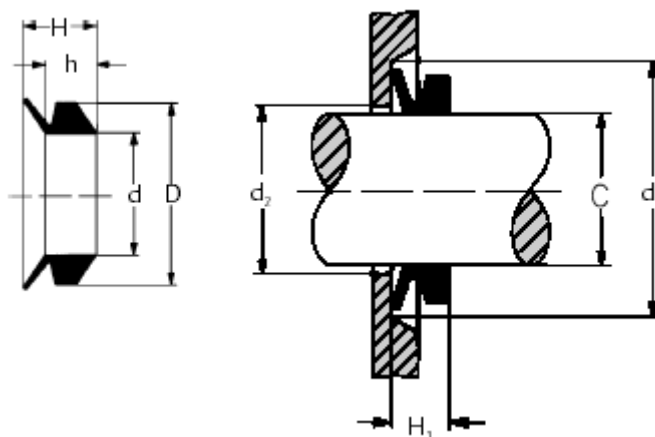

Varenummer: 17950095S

Beskrivelse: KLEE V-ring VS 50-95 NBR 60

Mål

C = 93-98

d = 85.0

D = 97.0

d1 = C+18

d2 = C+4

h = 11.3

H = 15.5

H1 = 13,5 +/- 1,2